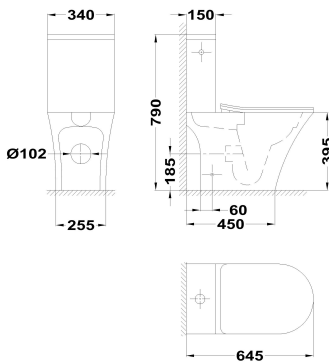

GLORIA

Inodoro a suelo

Ref: 700350200 EAN: 8413509263487

Acabado: Blanco brillo

- Tecnología Rimless que facilita la limpieza.
- Ahorro de agua.
- Ideal para proyectos BREEAM y LEED.
- Cerámica de alta calidad.
- Vertical: 8-25 cm.
- Horizontal: 18 cm.
- Doble descarga 3/6L.
- Asiento y tapa ultraplana en UF.
- Asiento con tapa de cierre progresivo y suave.
- Entrada de agua lateral e inferior por ambos lados.
- Sifón dual flexible recomendado: 720050007.
- Fácil de limpiar.
- Tapa removible.
- Juego de fijación incluido.
- Pack completo en una sola caja.