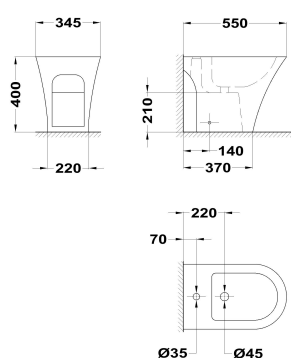

GLORIA

Bidé a suelo

Ref: 187360003 EAN: 8413509262510

Acabado: Blanco brillo

- Cerámica de alta calidad.
- Juego de fijación incluido.

Aviso legal:

* Determinados factores técnicos y terminaciones de nuestros acabados pueden verse alterados debido a las posibles variaciones en la configuración de su ordenador y/o impresora, por tanto estos valores no son vinculantes, sino aproximados. Frecuentemente revisamos las especificaciones de nuestros productos haciendo mejoras en sus características y garantía. Por favor consulte con el departamento comercial para información detallada en el caso de proyectos y edificaciones.