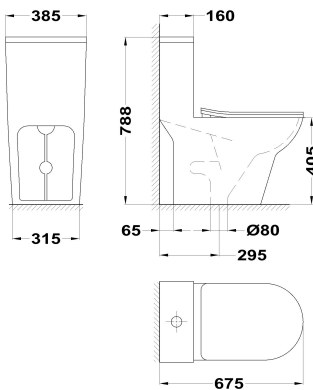

SINEU

Inodoro americano one piece

Ref: 700440200 EAN: 8413509271345

Acabado: Blanco brillo

- Tecnología Rimless que facilita la limpieza.
- Ahorro de agua.
- Ideal para proyectos BREEAM y LEED.
- Cerámica de alta calidad.
- Sifón vertical: 30cm.
- Sistema de descarga por arrastre.
- Doble descarga 3.6/6L.
- Asiento y tapa ultraplana en UF.
- Asiento con tapa de cierre progresivo y suave.
- Certificación NOM.
- Fácil de limpiar.
- Tapa removible.
- Juego de fijación incluido.
- Anillo de cera incluido.