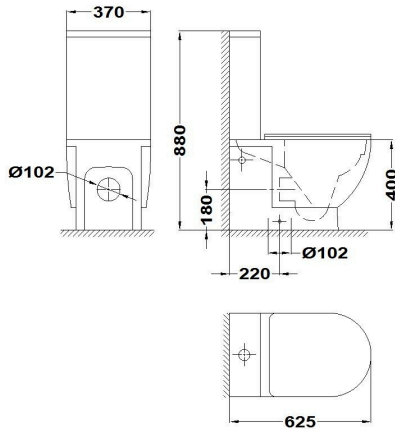

**MT PLUS**

**Inodoro a suelo btw (pegado a la pared)**

Ref: 117310000 EAN: 8434778004090

Acabado: Blanco brillo

- Tecnología Rimless que facilita la limpieza.
- Ahorro de agua.
- Ideal para proyectos BREEAM y LEED.
- Cerámica de alta calidad.
- Salida Dual.
- Vertical: 15-25 cm.
- Horizontal: 18 cm.
- Doble descarga 3/6L.
- Asiento y tapa ultraplana en UF.
- Asiento con tapa de cierre progresivo y suave.
- Entrada de agua lateral e inferior por ambos lados.
- Sifón dual flexible recomendado: 720050007.
- Fácil de limpiar.
- Tapa removible.
- Juego de fijación incluido.
- Pack completo en una sola caja.