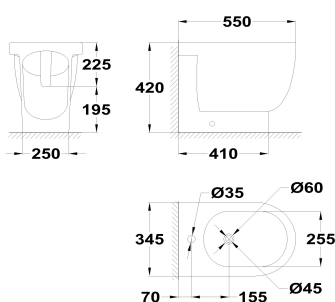

MT PLUS

Bidé a suelo btw (pegado a la pared)

Ref: 706020200 EAN: 8413509246008

Acabado: Blanco brillo

- Cerámica de alta calidad.
- Juego de fijación incluido.

Aviso legal:

* Determinados factores técnicos y terminaciones de nuestros acabados pueden verse alterados debido a las posibles variaciones en la configuración de su ordenador y/o impresora, por tanto estos valores no son vinculantes, sino aproximados. Frecuentemente revisamos las especificaciones de nuestros productos haciendo mejoras en sus características y garantía. Por favor consulte con el departamento comercial para información detallada en el caso de proyectos y edificaciones.