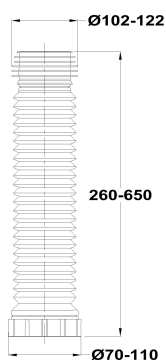

STROHM

Sifón dual flexible para wc

Ref: 720050007 EAN: 8413509238690

Acabado: Blanco brillo

- Útil tanto para salidas verticales como horizontales.
- Diámetro de conexión 7/11 × 10.
- 2/12.
- 2 cm.
- La junta de sellado forma parte integral del conector.
- Tecnología moderna (soldadura rotatoria de la embocadura) que garantiza una estanqueidad duradera.
- Fabricado en polipropileno.