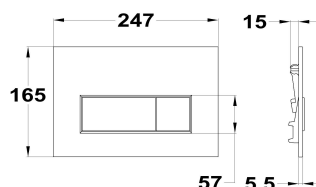

### Pulsadores

Ref: 73500070W EAN: 8413509266587

Acabado: Blanco mate

- Placa Pulsadora ABS.
- Ultradelgada.
- Botón dividido para media descarga y descarga completa.
- Puede ser instalada con cualquier cisterna empotrada Strohm.