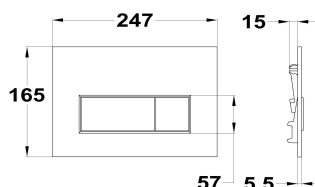

STROHM

Pulsadores

Ref: 73500070N EAN: 8413509251828

Acabado: Negro mate

- Placa Pulsadora ABS.
- Ultradelgada.
- Botón dividido para media descarga y descarga completa.
- Puede ser instalada con cualquier cisterna empotrada Strohm.