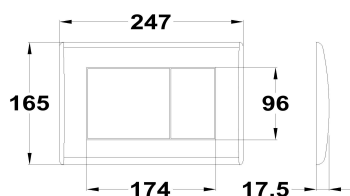

**STROHM**
Pulsadores

Ref: 735000300 EAN: 8413509214809

Acabado: Cromo

- Placa Pulsadora ABS.
- Botón dividido para media descarga y descarga completa.
- Puede ser instalada con cualquier cisterna empotrada Strohm.