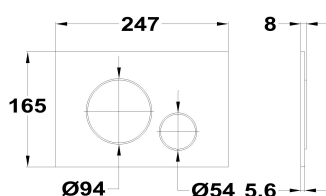

STROHM

Pulsadores

Ref: 73500080PC EAN: 8413509266594

Acabado: Cromo

- Placa Pulsadora ABS.
- Ultradelgada.
- Botón dividido para media descarga y descarga completa.
- Puede ser instalada con cualquier cisterna empotrada Strohm.