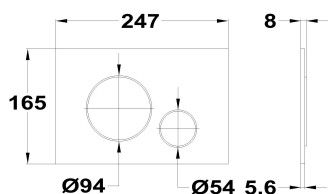

### **Pulsadores**

Ref: 73500080CM EAN: 8413509266600

Acabado: Cromo mate

- Placa Pulsadora ABS.
- Ultradelgada.
- Botón dividido para media descarga y descarga completa.
- Puede ser instalada con cualquier cisterna empotrada Strohm.