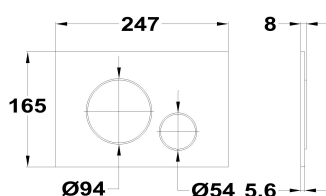

STROHM

Pulsadores

Ref: 73500080W EAN: 8413509269519

Acabado: Blanco mate

- Placa Pulsadora ABS.
- Ultradelgada.
- Botón dividido para media descarga y descarga completa.
- Puede ser instalada con cualquier cisterna empotrada Strohm.