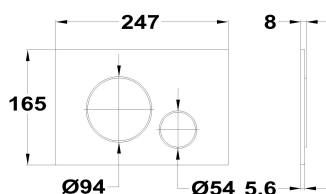

STROHM

Pulsadores

Ref: 73500080N EAN: 8413509269502

Acabado: Negro mate

- Placa Pulsadora ABS.
- Ultradelgada.
- Botón dividido para media descarga y descarga completa.
- Puede ser instalada con cualquier cisterna empotrada Strohm.