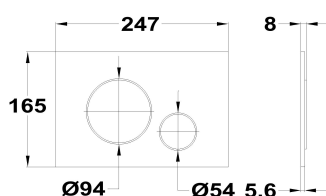

STROHM

Pulsadores

Ref: 73500080N EAN: 8413509269502

Acabado: Negro mate

- Placa Pulsadora ABS.
- Ultradelgada.
- Botón dividido para media descarga y descarga completa.
- Puede ser instalada con cualquier cisterna empotrada Strohm.