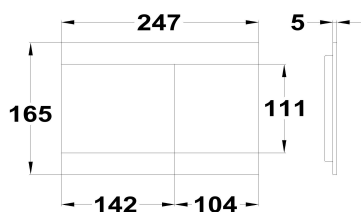

### Pulsadores

Ref: 735000600 EAN: 8413509214830

Acabado: Acero inoxidable

- Placa Pulsadora Acero Inoxidable.
- Ultradelgada.
- Botón dividido para media descarga y descarga completa.
- Puede ser instalada con cualquier cisterna empotrada Strohm.