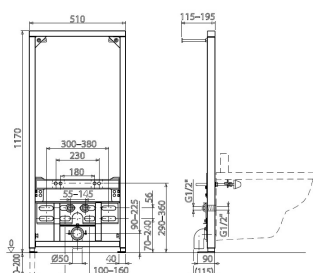

STROHM

Bastidores para bidé

Ref: 736000001 EAN: 8413509238706

- Estructura para bidé suspendido.
- Estructura metálica de 1.12 m.
- Ajustable en altura (0-200 mm).
- Se pueden colocar los pernos de fijación del bidet a 180 y 230 mm.
- Para ser instalado con bidets suspendidos en todo tipo de paredes.
- Instalación mejorada con respecto a anteriores modelos.
- Entradas de agua regulables entre 55-145 mm.