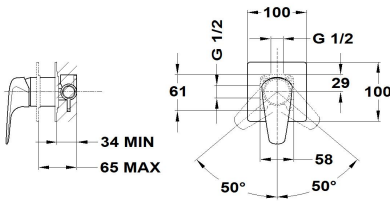

ITACA

**Empotrado 1 vía**

Ref: 67241020N2 EAN: 8413509234999

Acabado: Negro metallic

- Cartucho cerámico de gran precisión y suavidad.
- Acabado PVD.
- Tratamiento anti-huellas.
- Placa ultraplana.
- Parte empotrada incluida.
- Sin equipo de ducha.