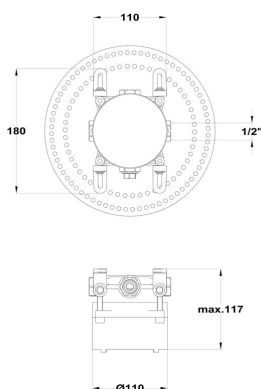

STROHM Multibox

Ref: 1065200 EAN: 8413509271352

- Sistema que permite la instalación de múltiples tipos de empotrados.
- Reducción de ruido.
- Facilita el trabajo de cambio de grifería.
- Todos los controles en un solo panel.