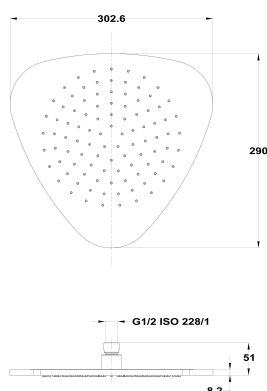

**STROHM****Rociador antical triangular**

Ref: 790068400 EAN: 8413509264002

Acabado: Cromo

- Metálico.
- 29x30cm.
- Rociador antical.
- Incluye rótula.

**Aviso legal:**

\* Determinados factores técnicos y terminaciones de nuestros acabados pueden verse alterados debido a las posibles variaciones en la configuración de su ordenador y/o impresora, por tanto estos valores no son vinculantes, sino aproximados. Frecuentemente revisamos las especificaciones de nuestros productos haciendo mejoras en sus características y garantía. Por favor consulte con el departamento comercial para información detallada en el caso de proyectos y edificaciones.