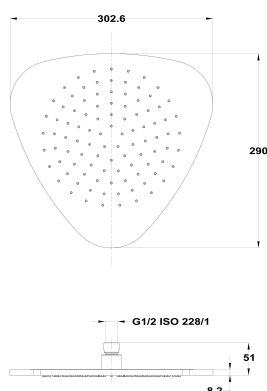

STROHM

Rociador antical triangular

Ref: 79006840N EAN: 8413509246107

Acabado: Negro mate

- Acabado de pintura duradero.
- Metálico.
- 29x30cm.
- Rociador antical.
- Incluye rótula.

Aviso legal:

* Determinados factores técnicos y terminaciones de nuestros acabados pueden verse alterados debido a las posibles variaciones en la configuración de su ordenador y/o impresora, por tanto estos valores no son vinculantes, sino aproximados. Frecuentemente revisamos las especificaciones de nuestros productos haciendo mejoras en sus características y garantía. Por favor consulte con el departamento comercial para información detallada en el caso de proyectos y edificaciones.