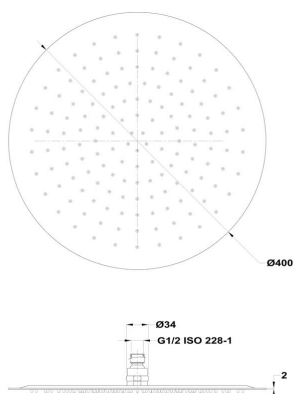

**STROHM****Rociador antical redondo**

Ref: 790066800 EAN: 8413509214014

Acabado: Cromo

- Acero inoxidable.
- Ø40 cm.
- Rociador antical.
- Incluye rótula.

Aviso legal:

* Determinados factores técnicos y terminaciones de nuestros acabados pueden verse alterados debido a las posibles variaciones en la configuración de su ordenador y/o impresora, por tanto estos valores no son vinculantes, sino aproximados. Frecuentemente revisamos las especificaciones de nuestros productos haciendo mejoras en sus características y garantía. Por favor consulte con el departamento comercial para información detallada en el caso de proyectos y edificaciones.