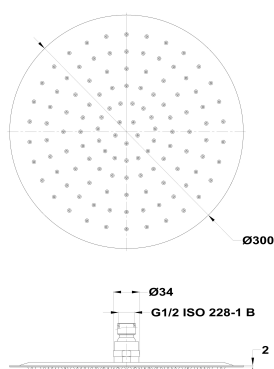


**STROHM****Rociador antical redondo**

Ref: 790066700 EAN: 8413509214007

Acabado: Cromo

- Acero inoxidable.
- Ø30 cm.
- Rociador antical.
- Incluye rótula.

Aviso legal:

* Determinados factores técnicos y terminaciones de nuestros acabados pueden verse alterados debido a las posibles variaciones en la configuración de su ordenador y/o impresora, por tanto estos valores no son vinculantes, sino aproximados. Frecuentemente revisamos las especificaciones de nuestros productos haciendo mejoras en sus características y garantía. Por favor consulte con el departamento comercial para información detallada en el caso de proyectos y edificaciones.