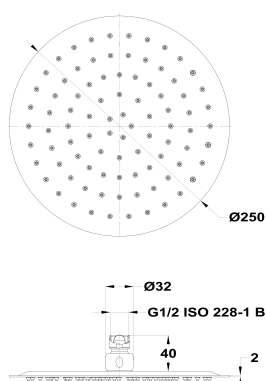

**STROHM****Rociador antical redondo**

Ref: 790066600 EAN: 8413509213994

Acabado: Cromo

- Acero inoxidable.
- Ø25 cm.
- Rociador antical.
- Incluye rótula.

Aviso legal:

* Determinados factores técnicos y terminaciones de nuestros acabados pueden verse alterados debido a las posibles variaciones en la configuración de su ordenador y/o impresora, por tanto estos valores no son vinculantes, sino aproximados. Frecuentemente revisamos las especificaciones de nuestros productos haciendo mejoras en sus características y garantía. Por favor consulte con el departamento comercial para información detallada en el caso de proyectos y edificaciones.