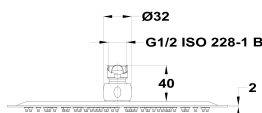

STROHM

Rociador antical redondo

Ref: 79006660N EAN: 8413509271390

Acabado: Negro mate

- Acabado de pintura duradero.
- Acero inoxidable.
- Ø25 cm.
- Rociador antical.
- Incluye rótula.

**Aviso legal:**

* Determinados factores técnicos y terminaciones de nuestros acabados pueden verse alterados debido a las posibles variaciones en la configuración de su ordenador y/o impresora, por tanto estos valores no son vinculantes, sino aproximados. Frecuentemente revisamos las especificaciones de nuestros productos haciendo mejoras en sus características y garantía. Por favor consulte con el departamento comercial para información detallada en el caso de proyectos y edificaciones.