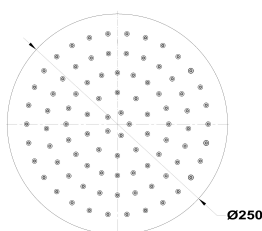

STROHM

Rociador antical redondo

Ref: 79006660N EAN: 8413509271390

Acabado: Negro mate

- Acabado de pintura duradero.
- Acero inoxidable.
- Ø25 cm.
- Rociador antical.
- Incluye rótula.

**Aviso legal:**

* Determinados factores técnicos y terminaciones de nuestros acabados pueden verse alterados debido a las posibles variaciones en la configuración de su ordenador y/o impresora, por tanto estos valores no son vinculantes, sino aproximados. Frecuentemente revisamos las especificaciones de nuestros productos haciendo mejoras en sus características y garantía. Por favor consulte con el departamento comercial para información detallada en el caso de proyectos y edificaciones.