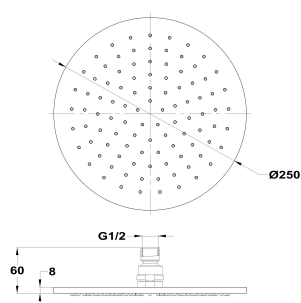

**STROHM****Rociador antical redondo**

Ref: 790068100 EAN: 8413509245506

Acabado: Cromo

- Metálico.
- Ø25 cm.
- Rociador antical.
- Incluye rótula.

Aviso legal:

* Determinados factores técnicos y terminaciones de nuestros acabados pueden verse alterados debido a las posibles variaciones en la configuración de su ordenador y/o impresora, por tanto estos valores no son vinculantes, sino aproximados. Frecuentemente revisamos las especificaciones de nuestros productos haciendo mejoras en sus características y garantía. Por favor consulte con el departamento comercial para información detallada en el caso de proyectos y edificaciones.