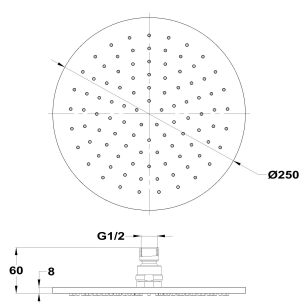

**STROHM****Rociador antical redondo**

Ref: 79006810BZ EAN: 8413509245513

Acabado: Bronce metallic

- Acabado PVD.
- Metálico.
- Ø25 cm.
- Rociador antical.
- Incluye rótula.

Iconos**PVD****Aviso legal:**

* Determinados factores técnicos y terminaciones de nuestros acabados pueden verse alterados debido a las posibles variaciones en la configuración de su ordenador y/o impresora, por tanto estos valores no son vinculantes, sino aproximados. Frecuentemente revisamos las especificaciones de nuestros productos haciendo mejoras en sus características y garantía. Por favor consulte con el departamento comercial para información detallada en el caso de proyectos y edificaciones.