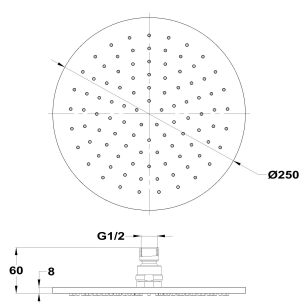

**STROHM****Rociador antical redondo**

Ref: 79006810N2 EAN: 8413509245544

Acabado: Negro metallic

- Acabado PVD.
- Metálico.
- Ø25 cm.
- Rociador antical.
- Incluye rótula.

Iconos**PVD****Aviso legal:**

* Determinados factores técnicos y terminaciones de nuestros acabados pueden verse alterados debido a las posibles variaciones en la configuración de su ordenador y/o impresora, por tanto estos valores no son vinculantes, sino aproximados. Frecuentemente revisamos las especificaciones de nuestros productos haciendo mejoras en sus características y garantía. Por favor consulte con el departamento comercial para información detallada en el caso de proyectos y edificaciones.