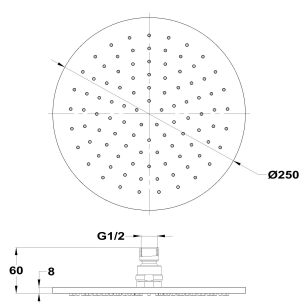

**STROHM****Rociador antical redondo**

Ref: 79006810W EAN: 8413509265252

Acabado: Blanco mate

- Acabado de pintura duradero.
- Metálico.
- Ø25 cm.
- Rociador antical.
- Incluye rótula.

**Aviso legal:**

\* Determinados factores técnicos y terminaciones de nuestros acabados pueden verse alterados debido a las posibles variaciones en la configuración de su ordenador y/o impresora, por tanto estos valores no son vinculantes, sino aproximados. Frecuentemente revisamos las especificaciones de nuestros productos haciendo mejoras en sus características y garantía. Por favor consulte con el departamento comercial para información detallada en el caso de proyectos y edificaciones.