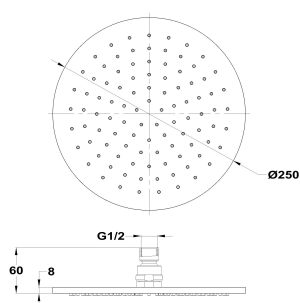

**STROHM****Rociador antical redondo**

Ref: 79006810N EAN: 8413509265245

Acabado: Negro mate

- Acabado de pintura duradero.
- Metálico.
- Ø25 cm.
- Rociador antical.
- Incluye rótula.

Aviso legal:

* Determinados factores técnicos y terminaciones de nuestros acabados pueden verse alterados debido a las posibles variaciones en la configuración de su ordenador y/o impresora, por tanto estos valores no son vinculantes, sino aproximados. Frecuentemente revisamos las especificaciones de nuestros productos haciendo mejoras en sus características y garantía. Por favor consulte con el departamento comercial para información detallada en el caso de proyectos y edificaciones.