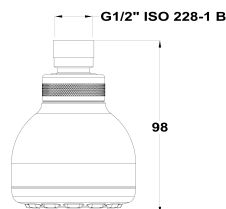

STROHM

Rociador antical redondo

Ref: 7900651 EAN: 8413509190233

Acabado: Cromo

- ABS.
- Ø7 cm.
- Rociador antical.
- Incluye rótula.

Aviso legal:

* Determinados factores técnicos y terminaciones de nuestros acabados pueden verse alterados debido a las posibles variaciones en la configuración de su ordenador y/o impresora, por tanto estos valores no son vinculantes, sino aproximados. Frecuentemente revisamos las especificaciones de nuestros productos haciendo mejoras en sus características y garantía. Por favor consulte con el departamento comercial para información detallada en el caso de proyectos y edificaciones.