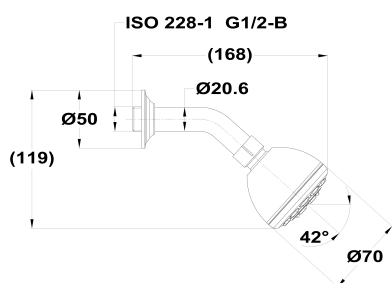

**STROHM****Rociador antical redondo**

Ref: 790080200 EAN: 8413509269472

Acabado: Cromo

- ABS.
- Ø7 cm.
- Rociador antical.
- Incluye rótula.
- Incluye brazo de ducha.

Aviso legal:

* Determinados factores técnicos y terminaciones de nuestros acabados pueden verse alterados debido a las posibles variaciones en la configuración de su ordenador y/o impresora, por tanto estos valores no son vinculantes, sino aproximados. Frecuentemente revisamos las especificaciones de nuestros productos haciendo mejoras en sus características y garantía. Por favor consulte con el departamento comercial para información detallada en el caso de proyectos y edificaciones.