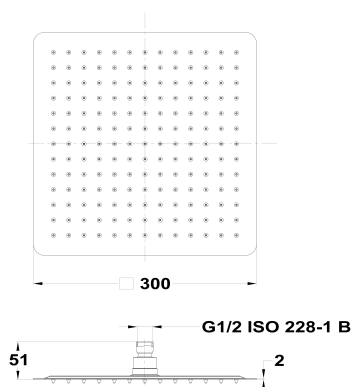

**STROHM****Rociador antical cuadrado**

Ref: 790067000 EAN: 8413509214038

Acabado: Cromo

- Acero inoxidable.
- 30x30cm.
- Rociador antical.
- Incluye rótula.

Aviso legal:

* Determinados factores técnicos y terminaciones de nuestros acabados pueden verse alterados debido a las posibles variaciones en la configuración de su ordenador y/o impresora, por tanto estos valores no son vinculantes, sino aproximados. Frecuentemente revisamos las especificaciones de nuestros productos haciendo mejoras en sus características y garantía. Por favor consulte con el departamento comercial para información detallada en el caso de proyectos y edificaciones.