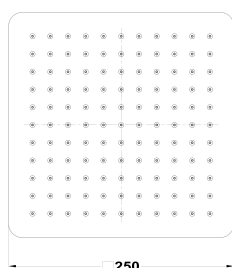

STROHM

Rociador antical cuadrado

Ref: 790066900 EAN: 8413509214021

Acabado: Cromo

- Acero inoxidable.
- 25x25cm.
- Rociador antical.
- Incluye rótula.

Aviso legal:

* Determinados factores técnicos y terminaciones de nuestros acabados pueden verse alterados debido a las posibles variaciones en la configuración de su ordenador y/o impresora, por tanto estos valores no son vinculantes, sino aproximados. Frecuentemente revisamos las especificaciones de nuestros productos haciendo mejoras en sus características y garantía. Por favor consulte con el departamento comercial para información detallada en el caso de proyectos y edificaciones.