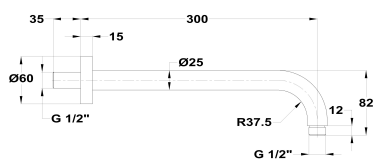

STROHM

Brazo de ducha horizontales

Ref: 790075700 EAN: 8413509214076

Acabado: Cromo

- Metálico.
- Rosca de 1/2".

Aviso legal:

* Determinados factores técnicos y terminaciones de nuestros acabados pueden verse alterados debido a las posibles variaciones en la configuración de su ordenador y/o impresora, por tanto estos valores no son vinculantes, sino aproximados. Frecuentemente revisamos las especificaciones de nuestros productos haciendo mejoras en sus características y garantía. Por favor consulte con el departamento comercial para información detallada en el caso de proyectos y edificaciones.