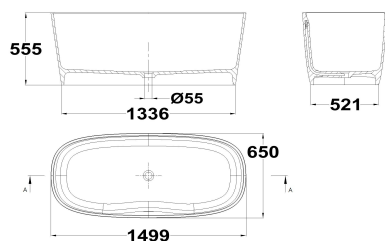

LAVI

**Bañera exenta**

Ref: T3111002150 EAN: 8413509264439

Acabado: Blanco mate

- Mineral Solid.
- Desagüe no incluido.
- Desagüe recomendado : 1109000.
- 177cm.

**Aviso legal:**

\* Determinados factores técnicos y terminaciones de nuestros acabados pueden verse alterados debido a las posibles variaciones en la configuración de su ordenador y/o impresora, por tanto estos valores no son vinculantes, sino aproximados. Frecuentemente revisamos las especificaciones de nuestros productos haciendo mejoras en sus características y garantía. Por favor consulte con el departamento comercial para información detallada en el caso de proyectos y edificaciones.