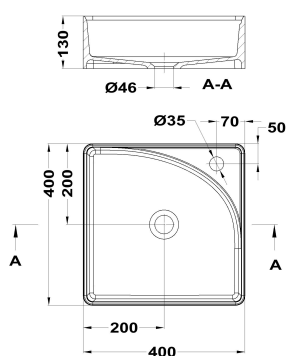

SENSE

Lavabo sobre encimera cuadrado

Ref: 187210005 EAN: 8434777001267

Acabado: Blanco mate

- Mineral Solid.
- Desagüe no incluido.
- Desagüe recomendado : 1108600.
- Incluye agujero para grifo.
- 40 cm.
- Sin rebosadero.