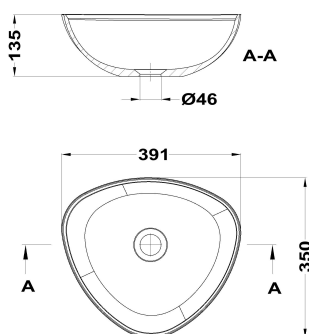

ITACA

Lavabo sobre encimera triangular

Ref: 187210000 EAN: 8434777000864

Acabado: Blanco mate

- Mineral Solid.
- Desagüe no incluido.
- Desagüe recomendado : 1108600.
- No incluye agujero para grifo.
- 39 cm.
- Sin rebosadero.