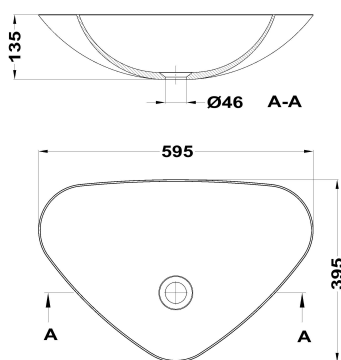

ITACA

Lavabo sobre encimera triangular

Ref: B671100259 EAN: 8413509238812

Acabado: Blanco brillo

- Cerámica de alta calidad.
- Desagüe no incluido.
- Desagüe recomendado : 1107000.
- No incluye agujero para grifo.
- 59 cm.
- Sin rebosadero.