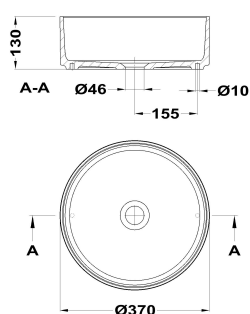

SOLLER

Lavabo sobre encimera redondo

Ref: 187210011 EAN: 8434777001977

Acabado: Blanco mate

- Mineral Solid.
- Desagüe no incluido.
- Desagüe recomendado : 1108600.
- No incluye agujero para grifo.
- $\varnothing 37$ cm.
- Sin rebosadero.