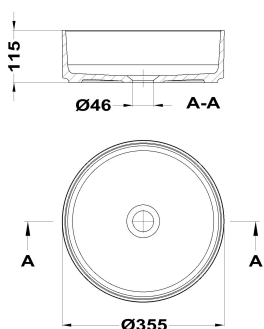

SOLLER

Lavabo sobre encimera redondo

Ref: B851100237 EAN: 8413509244752

Acabado: Blanco brillo

- Cerámica de alta calidad.
- Desagüe no incluido.
- Desagüe recomendado : 1107000.
- No incluye agujero para grifo.
- Ø37 cm.
- Sin rebosadero.