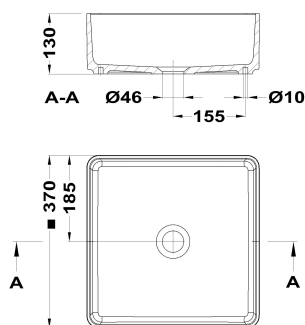

SOLLER

Lavabo sobre encimera cuadrado

Ref: 187210012 EAN: 8434777001984

Acabado: Blanco mate

- Mineral Solid.
- Desagüe no incluido.
- Desagüe recomendado : 1108600.
- No incluye agujero para grifo.
- 37 cm.
- Sin rebosadero.