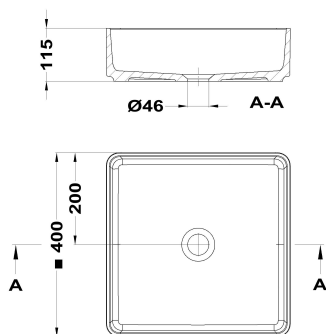

SOLLER

**Lavabo sobre encimera cuadrado**

Ref: B851100240 EAN: 8413509244745

Acabado: Blanco brillo

- Cerámica de alta calidad.
- Desagüe no incluido.
- Desagüe recomendado : 1107000.
- No incluye agujero para grifo.
- 37 cm.
- Sin rebosadero.