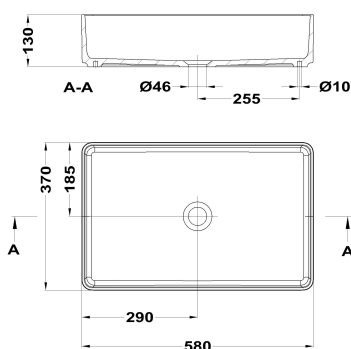

SOLLER

Lavabo sobre encimera rectangular

Ref: 187210013 EAN: 8434777001991

Acabado: Blanco mate

- Mineral Solid.
- Desagüe no incluido.
- Desagüe recomendado : 1108600.
- No incluye agujero para grifo.
- 58 cm.
- Sin rebosadero.