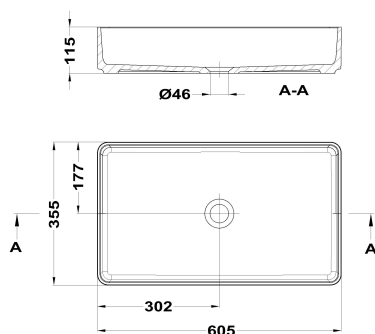

SOLLER

Lavabo sobre encimera rectangular

Ref: B851100261 EAN: 8413509244714

Acabado: Blanco brillo

- Cerámica de alta calidad.
- Desagüe no incluido.
- Desagüe recomendado : 1107000.
- Incluye agujero para grifo.
- 58 cm.
- Con rebosadero.