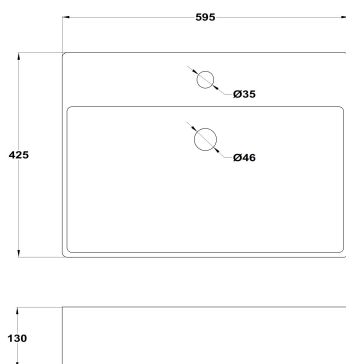

**SOLLER****Lavabo autoportante**

Ref: B851400260 EAN: 8413509273837

Acabado: Blanco brillo

- Cerámica de alta calidad.
- Desagüe no incluido.
- Desagüe recomendado : 1107000.
- Incluye agujero para grifo.
- 60 cm.
- Con rebosadero.