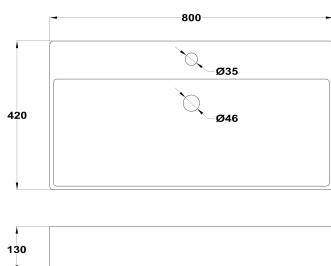

SOLLER

**Lavabo autoportante**

Ref: B851400280 EAN: 8413509273844

Acabado: Blanco brillo

- Cerámica de alta calidad.
- Desagüe no incluido.
- Desagüe recomendado : 1107000.
- Incluye agujero para grifo.
- 80 cm.
- Con rebosadero.