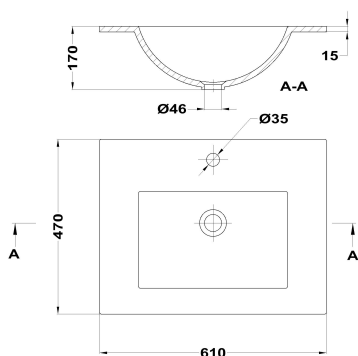

## INCA + **Lavabo integrado**

Ref: 117240000 EAN: 8434778001167

Acabado: Blanco brillo

- Cerámica de alta calidad.
- Desagüe no incluido.
- Desagüe recomendado : 1107000.
- Incluye agujero para grifo.
- 60 cm.
- Con rebosadero.