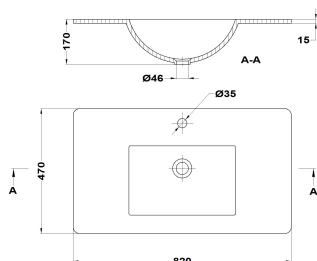

INCA +
Lavabo integrado

Ref: 702300200 EAN: 8413509228127

Acabado: Blanco brillo

- Cerámica de alta calidad.
- Desagüe no incluido.
- Desagüe recomendado : 1107000.
- Incluye agujero para grifo.
- 80 cm.
- Con rebosadero.