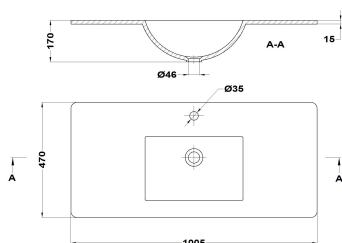

**INCA +
Lavabo integrado**

Ref: 117240001 EAN: 8434778001174

Acabado: Blanco brillo

- Cerámica de alta calidad.
- Desagüe no incluido.
- Desagüe recomendado : 1107000.
- Incluye agujero para grifo.
- 100 cm.
- Con rebosadero.