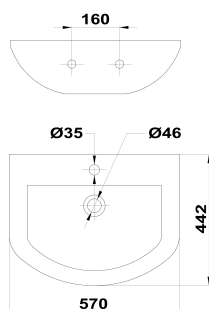

**MANACOR****Lavabo para pedestal**

Ref: B841500255 EAN: 8413509244691

Acabado: Blanco brillo

- Cerámica de alta calidad.
- Desagüe no incluido.
- Desagüe recomendado : 1107000.
- Incluye agujero para grifo.
- 55cm.
- Con rebosadero.