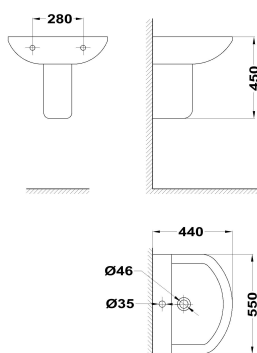

MANACOR

Semipedestal

Ref: B841520256 EAN: 8413509266976

Acabado: Blanco brillo

- Cerámica de alta calidad.
- Desagüe no incluido.
- Desagüe recomendado : 1107000.
- Incluye agujero para grifo.
- 56cm.
- Con rebosadero.